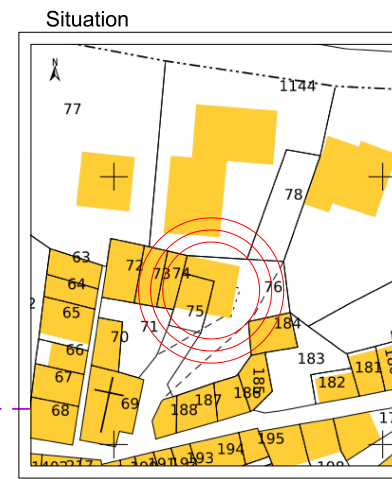

Commune : PORTE-PUYMORENS (66)
Section A

Propriété de la Commune
Ancienne Boulangerie

Plan de la Façade SUD

Echelle : 1/50

Système de Coordonnées Planimétrique : RGF 93 CC43, rattachement par GPS au réseau Téria
Système de Coordonnées Altimétrique : IGN69, rattachement au repère IGN RN - EE'-266a

Reproduction interdite sans l'accord du Géomètre-Expert

- Murs
- Sol
- Gouttières, descentes
- Charpente, poutres

Plan dressé le 25 Juillet 2022, par
Société RIVÈRE - BOSCARIOL
SARL de Géomètres-Experts
50 Avenue de Cadirac 09000 Foix
Tél: 05.61.65.10.18 @: contact@geometre-foix.fr