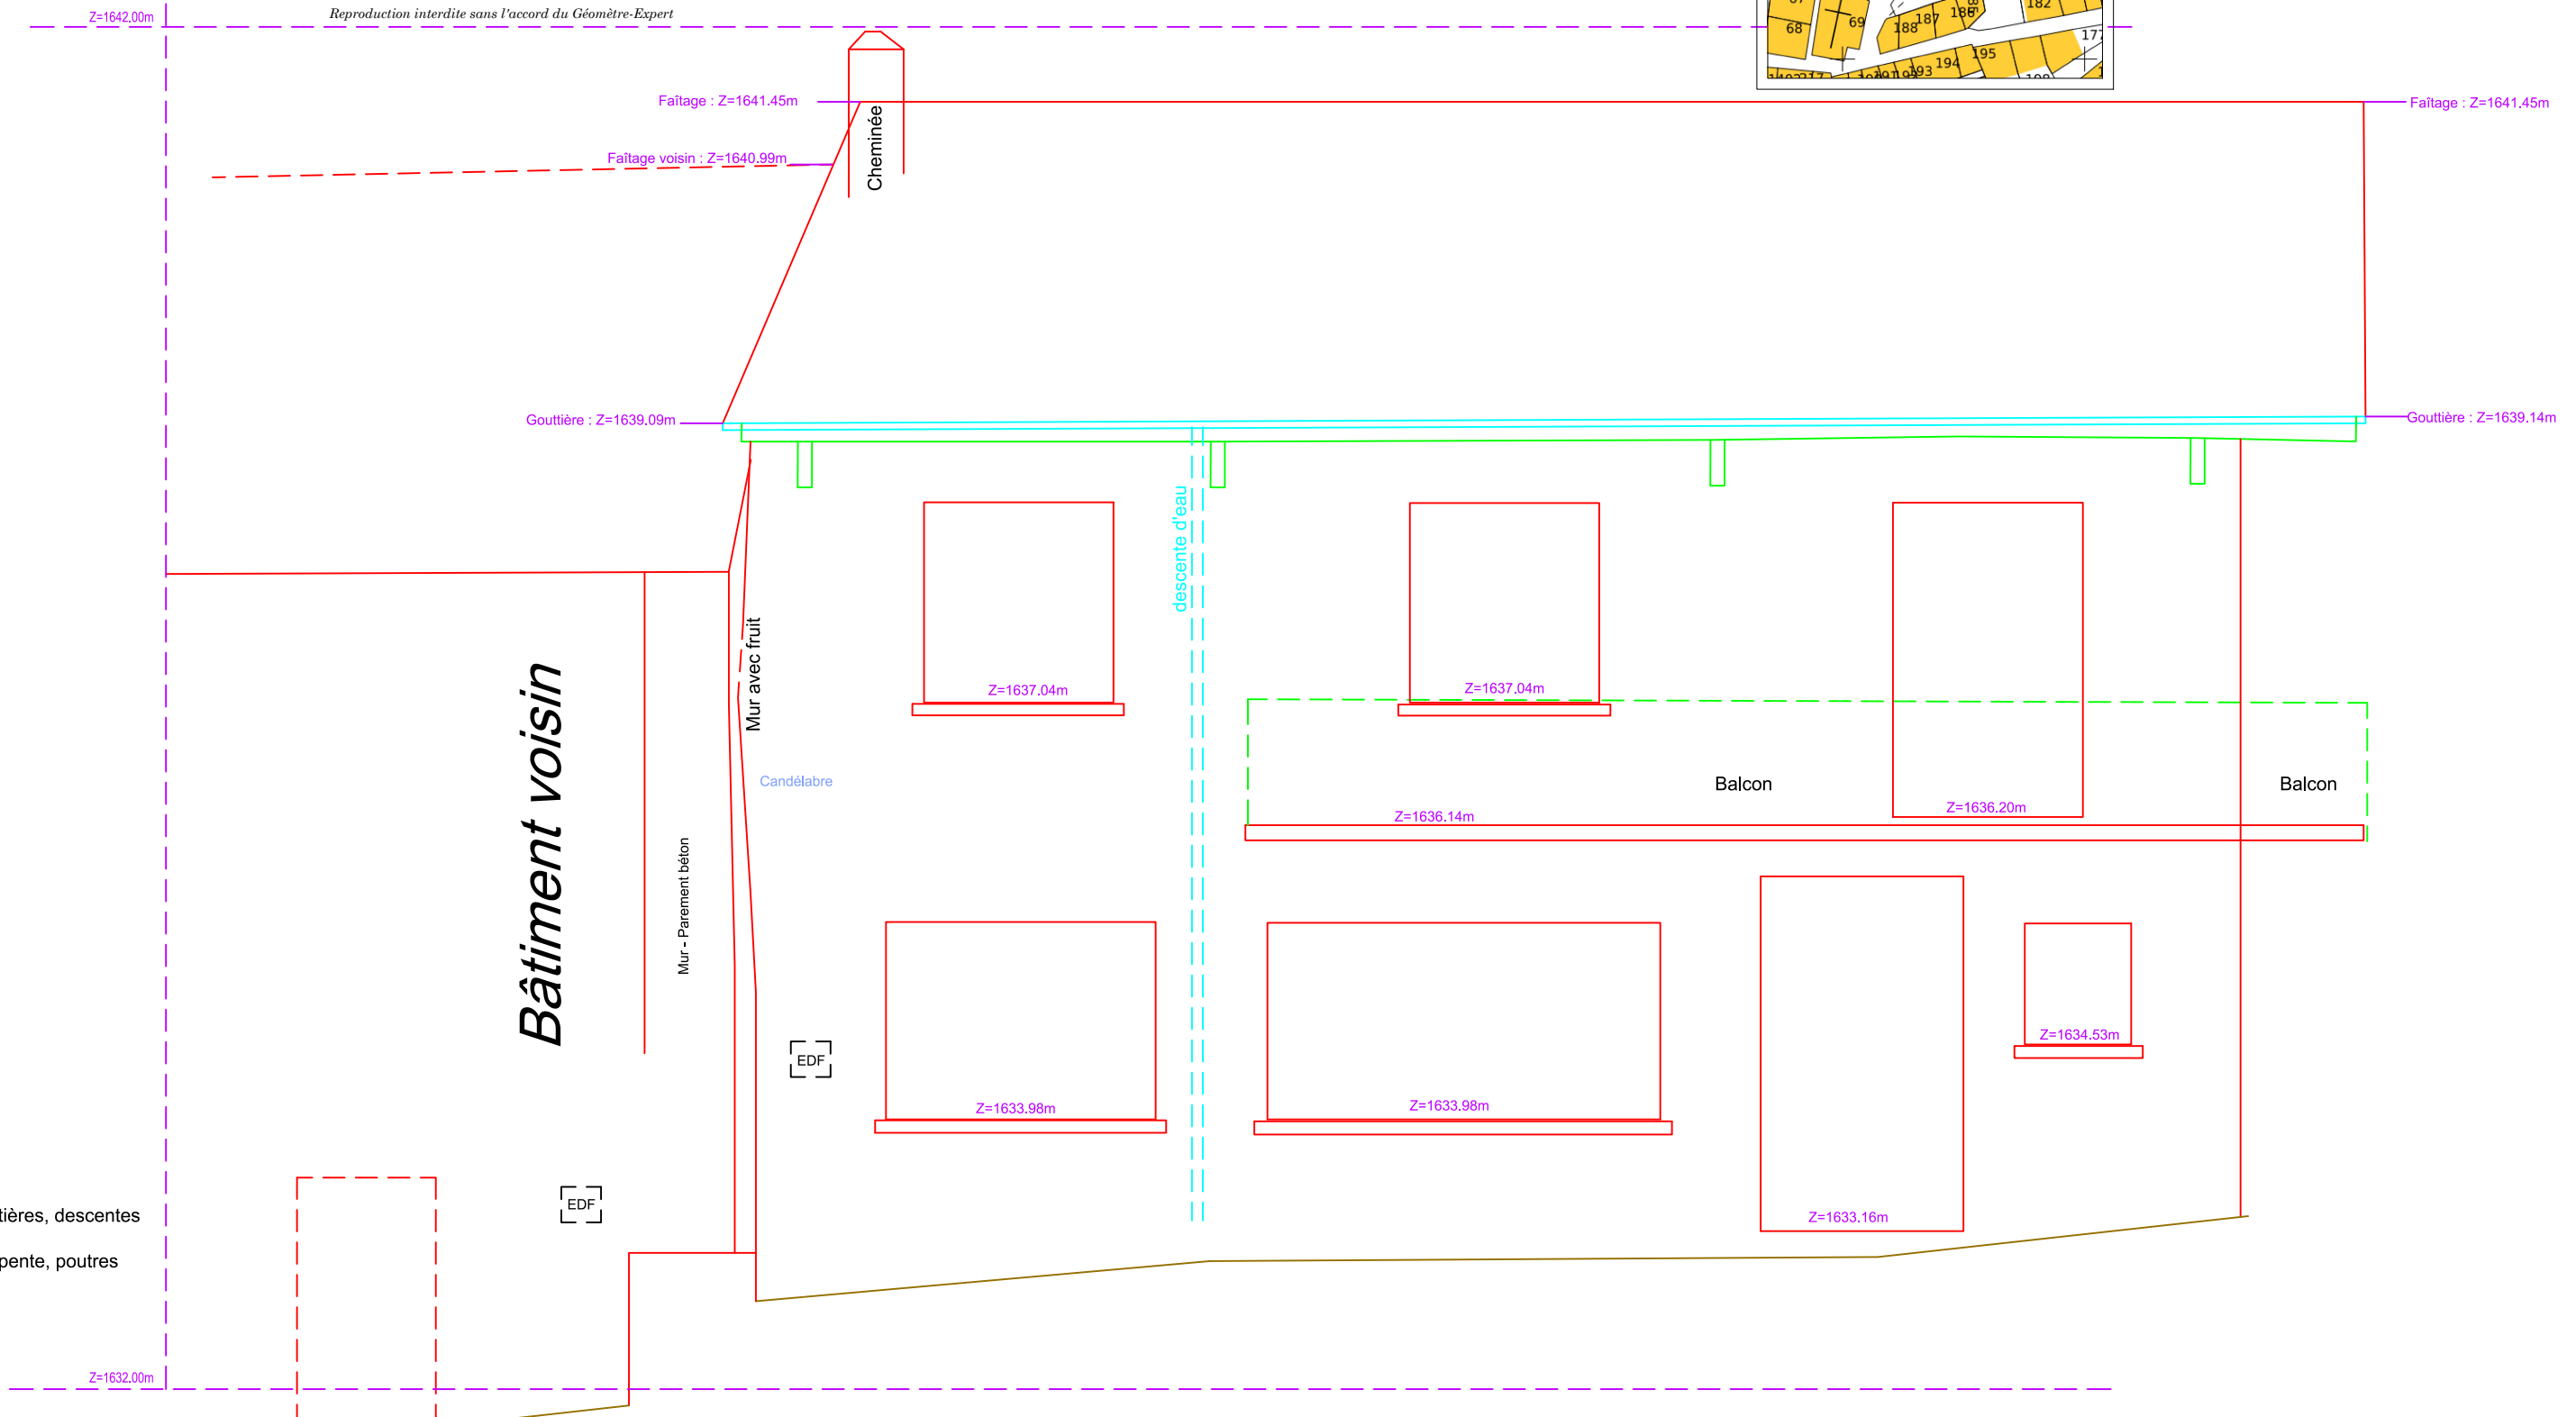

Commune : PORTE-PUYMORENS (66)
Section A

Propriété de la Commune
Ancienne Boulangerie

Plan de la Façade SUD

Echelle : 1/50

Système de Coordonnées Planimétrique : RGF 93 CC43, rattachement par GPS au réseau Téria
Système de Coordonnées Altimétrique : IGN69, rattachement au repère IGN RN - EE'-266a

Reproduction interdite sans l'accord du Géomètre-Expert

- Murs
- Sol
- Gouttières, descentes
- Charpente, poutres

Plan dressé le 25 Juillet 2022, par
Société RIVÈRE - BOSCARIOL
SARL de Géomètres-Experts
50 Avenue de Cadirac 09000 Foix
Tél: 05.61.65.10.18 @: contact@geometre-foix.fr